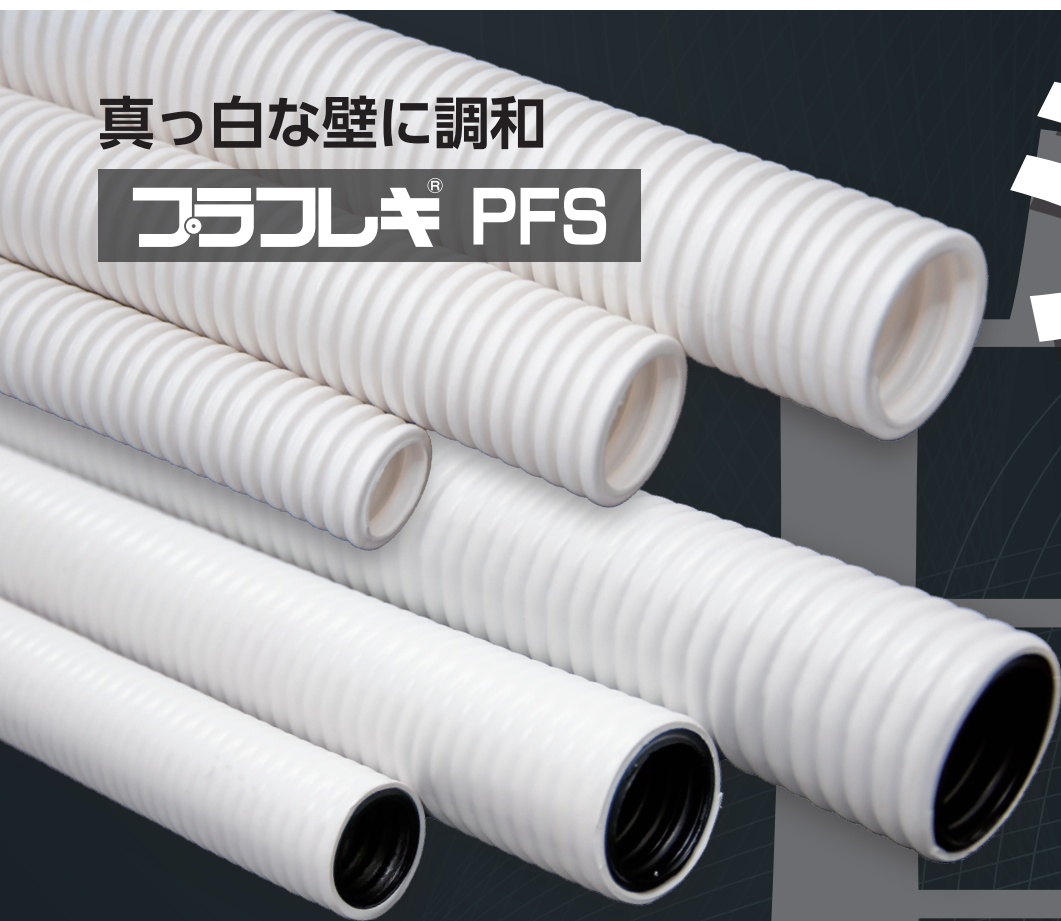

真っ白な壁に調和

フラスキ® PFS

屋外には耐候性のある二重管

フラスキ® PFD

シロ
新発売!

新色シロのPoint

1. 白壁に馴染む
2. 塗装不要で効率UP
3. 自然な仕上がり

アイボリー

シロ

各種部材もラインナップ! (裏面参照)

白い壁 白い天井に 魅せる白!

PFSシロ

(マンセル値: N9.0)

PFDシロ

(マンセル値: N9.3)

コネクタ