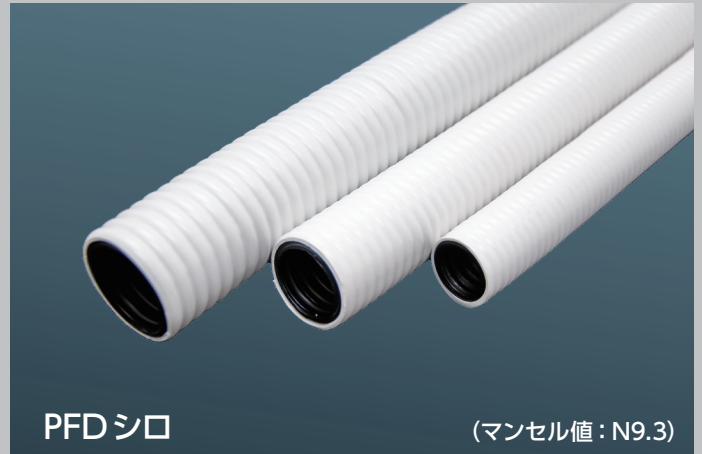

真っ白な壁に調和

フラスキ® PFS

屋外には耐候性のある二重管

フラスキ® PFD

シロ
新発売!

新色シロのPoint

1. 白壁に馴染む
2. 塗装不要で効率UP
3. 自然な仕上がり

アイボリー

シロ

各種部材もラインナップ! (裏面参照)

白い壁 白い天井に 魅せる白!

PFSシロ

(マンセル値: N9.0)

PFDシロ

(マンセル値: N9.3)

コネクタ

カップリング

片サドル

両サドル

スイッチボックス

品名	品番
PFSシロ	PFSW-□
PFDシロ	PFDW-□

JIS C 8411 (PS E)

品名	品番
コネクタ	PFS-□KR-W
カップリング	PFS-□CR-W
防水コネクタ	PFS-□BKR-W
防水カップリング	PFS-□BCR-W

JIS C 8412 (PS E)

※ φ16防水コネクタの品番はPFS-16BKS-R-Wとなります。

品名	品番
片サドル	PF-□S-W
両サドル	PF-□D-W

品名	品番
スイッチボックス	SW150X-W

JIS C 8435 (PS E)

※品番の□には、製品サイズ(16、22、28)が入ります。

JIS Q 1000に基づき、当社が自らJIS適合を保証する商品

(PS E): 電気用品安全法における特定電気用品以外の電気用品

⚠ 使用上のご注意