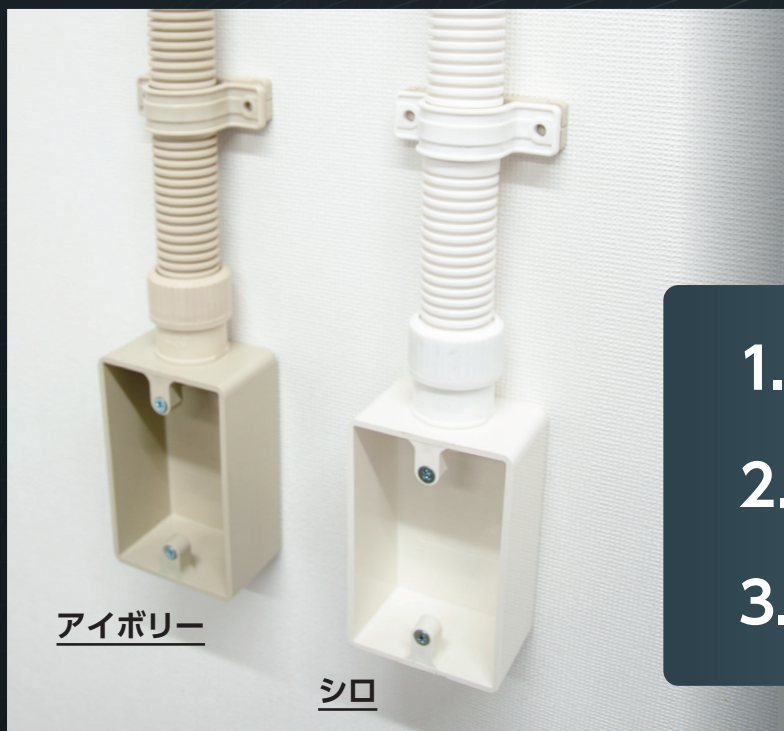

真っ白な壁に調和

フラスキ® PFS

屋外には耐候性のある二重管

フラスキ® PFD

シロ
新発売!

新色シロのPoint

1. 白壁に馴染む
2. 塗装不要で効率UP
3. 自然な仕上がり

アイボリー

シロ

各種部材もラインナップ! (裏面参照)

白い壁 白い天井に 魅せる白!

PFSシロ

(マンセル値: N9.0)

PFDシロ

(マンセル値: N9.3)

コネクタ